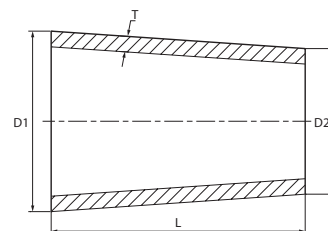

Artikl; Item: **RIDCON**

DN	Ø GAS	D1	D2	T	
				2	3
15 x 10	1/2" x 3/8"	21,3	17,2	•	
20 x 10	3/4" x 3/8"	26,9	17,2	•	
20 x 15	3/4" x 1/2"	26,9	21,3	•	
25 x 15	1" x 1/2"	33,7	21,3	•	x
25 x 20	1" x 3/4"	33,7	26,9	•	x
32 x 15	1"1/4 x 1/2"	42,4	21,3	•	x
32 x 20	1"1/4 x 3/4"	42,4	26,9	•	x
32 x 25	1"1/4 x 1"	42,4	33,7	•	x
40 x 20	1"1/2 x 3/4"	48,3	26,9	•	x
40 x 25	1"1/2 x 1"	48,3	33,7	•	x
40 x 32	1"1/2 x 1"1/4"	48,3	42,4	•	x
50 x 25	2" x 1"	60,3	33,7	•	x
50 x 32	2" x 1"1/4"	60,3	42,4	•	x
50 x 40	2" x 1"1/2"	60,3	48,3	•	x
65 x 32	2"1/2 x 1"1/4"	76,1	42,4	•	x
65 x 40	2"1/2 x 1"1/2"	76,1	48,3	•	x
65 x 50	2"1/2 x 2"	76,1	60,3	•	x
80 x 25	3" x 1"	88,9	33,7	•	x
80 x 40	3" x 1"1/2"	88,9	48,3	•	x
80 x 50	3" x 2"	88,9	60,3	•	x
80 x 65	3" x 2"1/2"	88,9	76,1	•	x
90 x 50	3"1/2 x 2"	101,6	60,3	x	x
90 x 65	3"1/2 x 2"1/2"	101,6	76,1	•	x
90 x 80	3"1/2 x 3"	101,6	88,9	•	x
100 x 25	4" x 1"	114,3	33,7	•	x
100 x 32	4" x 1"1/4"	114,3	42,4	x	x
100 x 40	4" x 1"1/2"	114,3	48,3	•	x
100 x 50	4" x 2"	114,3	60,3	•	x
100 x 65	4" x 2"1/2"	114,3	76,1	•	x
100 x 80	4" x 3"	114,3	88,9	•	x
100 x 90	4" x 3"1/2"	114,3	101,6	•	x
125 x 50	5" x 2"	139,7	60,3	•	x
125 x 65	5" x 2"1/2"	139,7	76,1	•	x
125 x 80	5" x 3"	139,7	88,9	•	x

DN	Ø GAS	D1	D2	T	
				2	3
125 x 90	5" x 3"1/2"	139,7	101,6	•	x
125 x 100	5" x 4"	139,7	114,3	•	x
150 x 80	6" x 3"	168,3	88,9	•	x
150 x 90	6" x 3"1/2"	168,3	101,6	x	x
150 x 100	6" x 4"	168,3	114,3	•	x
150 x 125	6" x 5"	168,3	139,7	•	x
200 x 100	8" x 4"	219,1	114,3	•	x
200 x 125	8" x 5"	219,1	139,7	•	x
200 x 150	8" x 6"	219,1	168,3	•	x
250 x 125	10" x 5"	273,0	139,7	•	x
250 x 150	10" x 6"	273,0	168,3	x	x
250 x 200	10" x 8"	273,0	219,1	•	x
300 x 150	12" x 6"	323,9	168,3	•	x
300 x 200	12" x 8"	323,9	219,1	•	x
300 x 250	12" x 10"	323,9	273,0	•	x
350 x 200	14" x 8"	355,6	219,1	x	x
350 x 250	14" x 10"	355,6	273,0	x	x
350 x 300	14" x 12"	355,6	323,9	x	x
400 x 250	16" x 10"	406,4	273,0	x	x
400 x 300	16" x 12"	406,4	323,9	x	x
400 x 350	16" x 14"	406,4	355,6	x	x
450 x 300	18" x 12"	457,0	323,9		x
450 x 350	18" x 14"	457,0	355,6		x
450 x 400	18" x 16"	457,0	406,4		x
500 x 350	20" x 14"	508,0	355,6		x
500 x 400	20" x 16"	508,0	406,4		x
500 x 450	20" x 18"	508,0	457,0		x

• Standardne dimenzije; x Na zahtjev
• Standard dimensions; x Upon request

Na zahtjev radimo i koncentrične redukcije s različitim dimenzijama
Upon request we can produce different kind of conc. reducers.